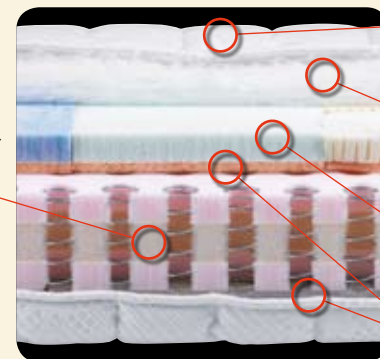

UNIEKE ZZZEKERHEID OP HET ALLERBESTE NORMA-MATRAS

Daar staat u in een beddenspecialzaak. U wilt een goed matras, u luistert naar de verkoper, u kijkt, gaat liggen en gaat nog eens liggen. Tja, en als het matras wel lekker voelt, dan koopt u het. Of u werkelijk een goede keus hebt gemaakt ontdekt u pas thuis

in uw slaapkamer. Niet na één nacht, niet na zeven nachten, nee pas na een paar weken weet u het voor 100% zeker. Maar ja, u kunt moeilijk in de winkel een maandje gaan proefliggen...

Dus doet Norma het anders. Maar liefst 90 dagen krijgt u de tijd om uw matras uit te proberen. 90 dagen! En bent u niet tevreden dan ruilen we het complete

binnenwerk van uw matras gewoon om. Zodat u zeker weet dat u het ideale matras heeft. Dat kost u niets, garantie is nu eenmaal garantie. Deze unieke zzzekerheid krijgt u op de allerbeste matras die we hebben, de Brezza Combispring.

Norma Brezza Combispring
Het ZZZeker Weten Matras
Met 90 dagen omruilgarantie

Het geheim van de Brezza Combispring®-kern*: een dikke middenlaag van zeer open Hecoloft®. Die zorgt voor de uitmuntende ventilatie en vochtregulatie.

*octrooi aangevraagd